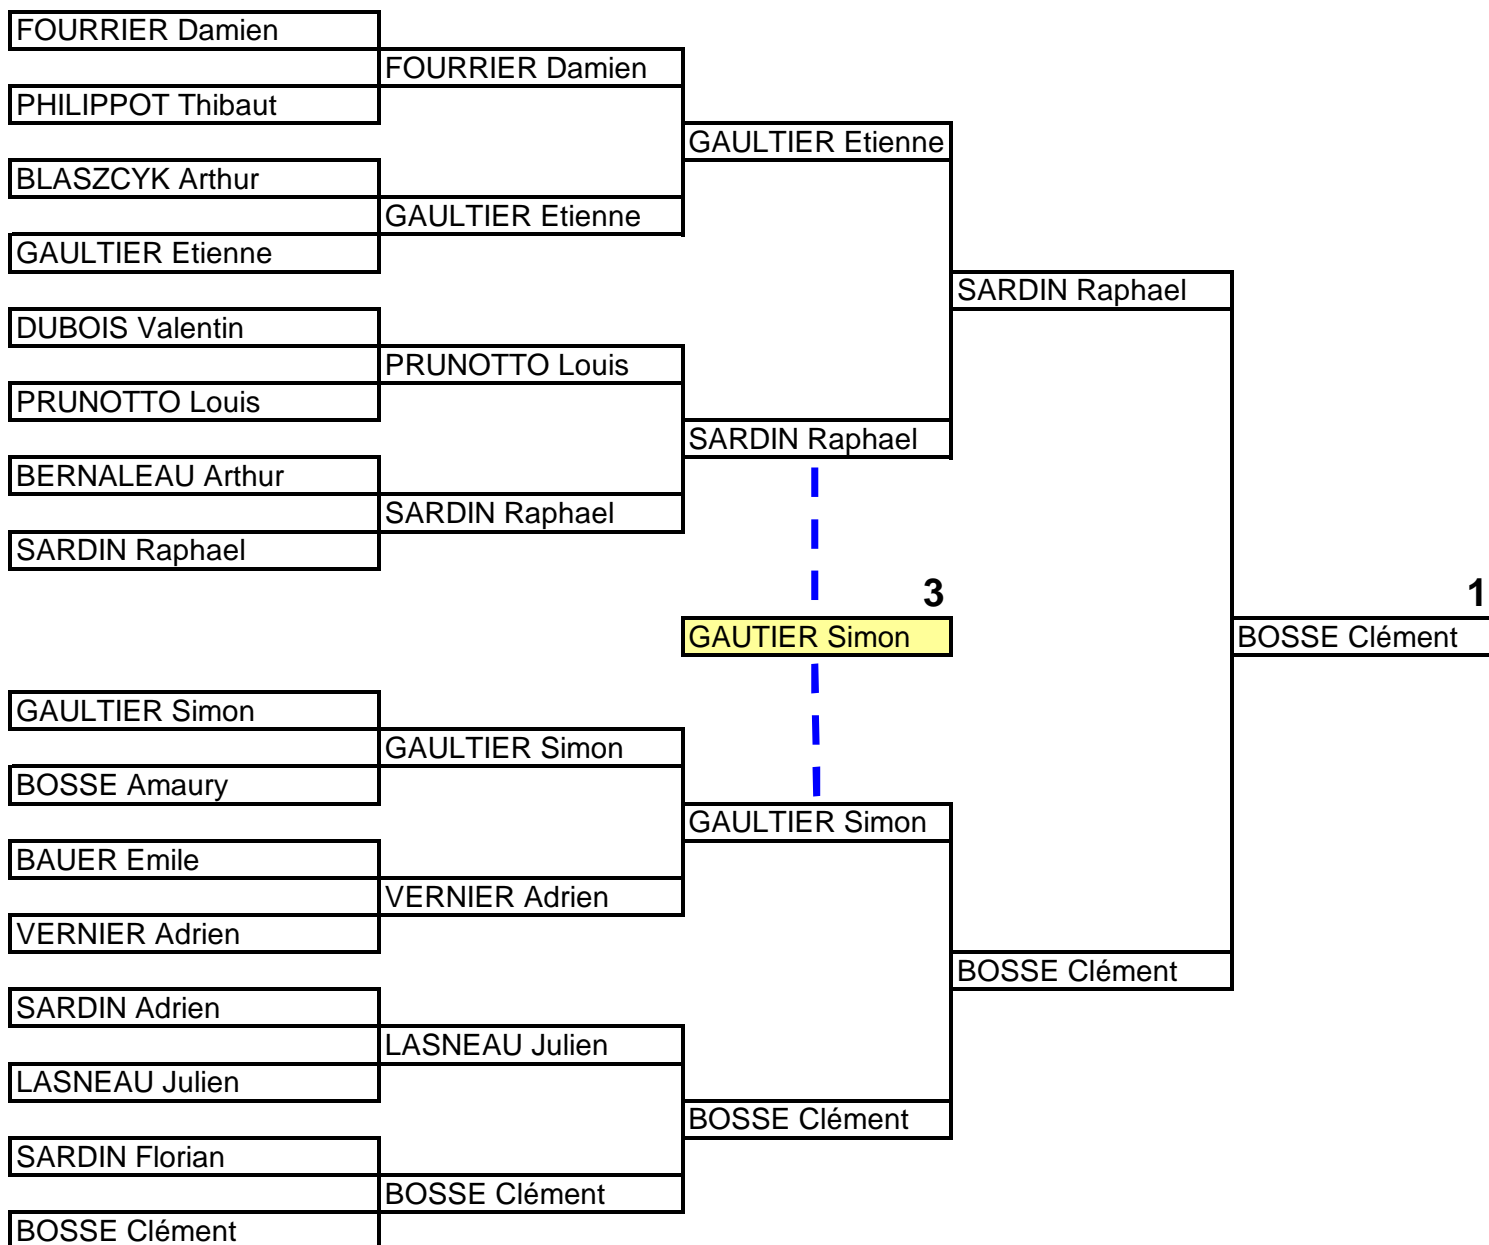

TABLEAU JEUNES avenir

1/8

1/4

1/2 FINALE

RESULTAT

1	BOSSE Clément
2	SARDIN Raphael
3	GAUTIER Simon
4	GAULTIER Etienne
5	
6	
7	